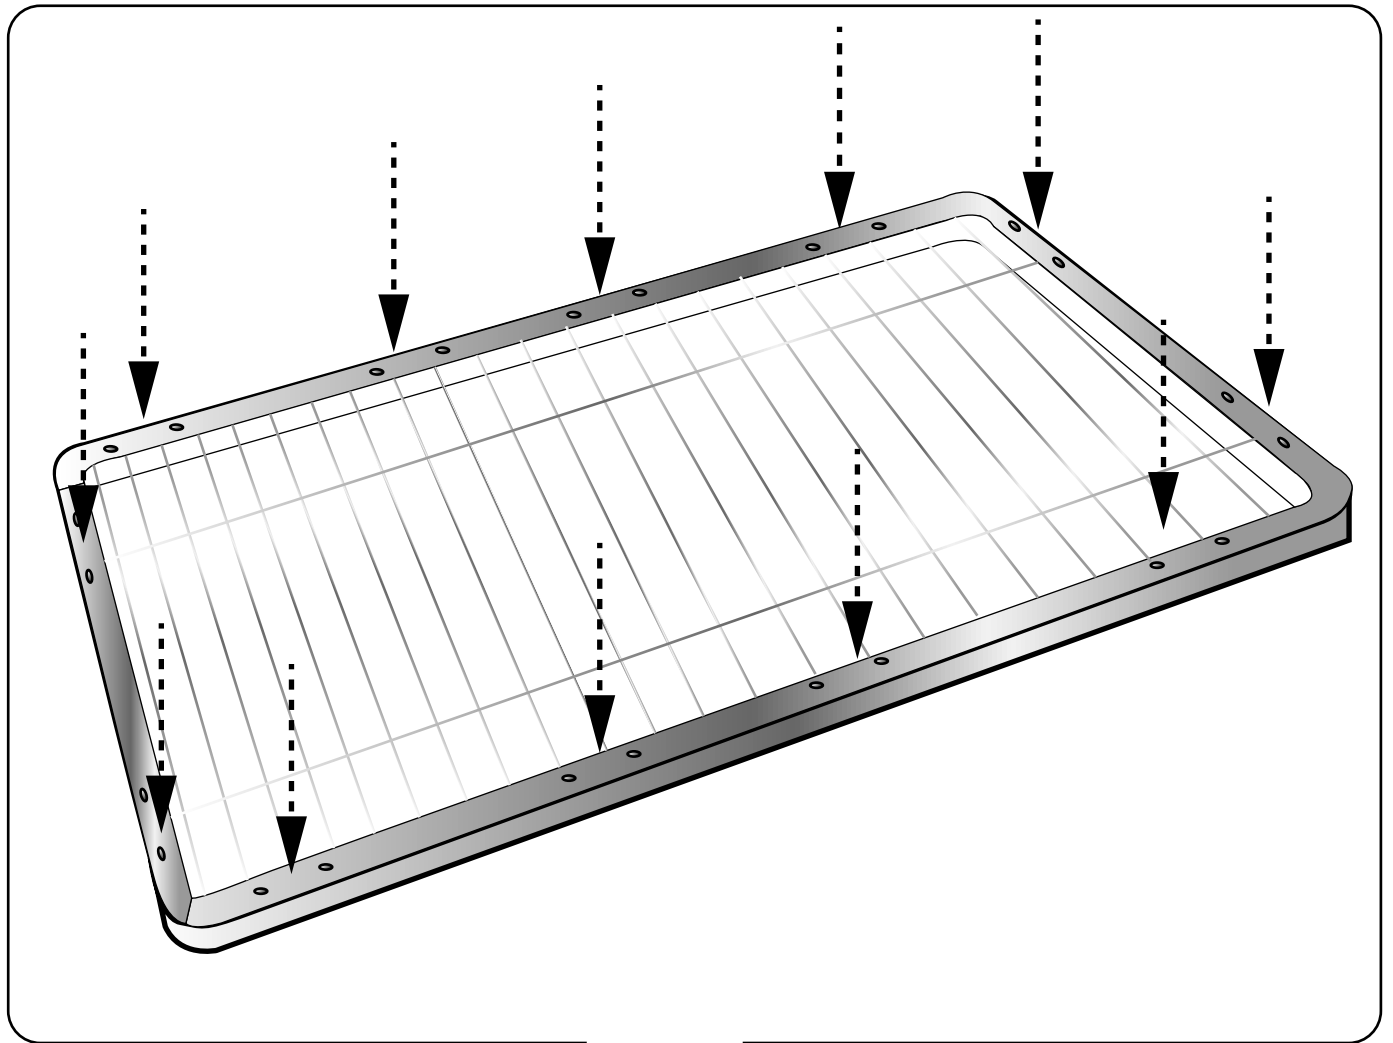

Roll Matratze®

ESSEN

разборное основание
инструкция по сборке

x1

x1

x48

x48

x12

*12

1

2

*12

3