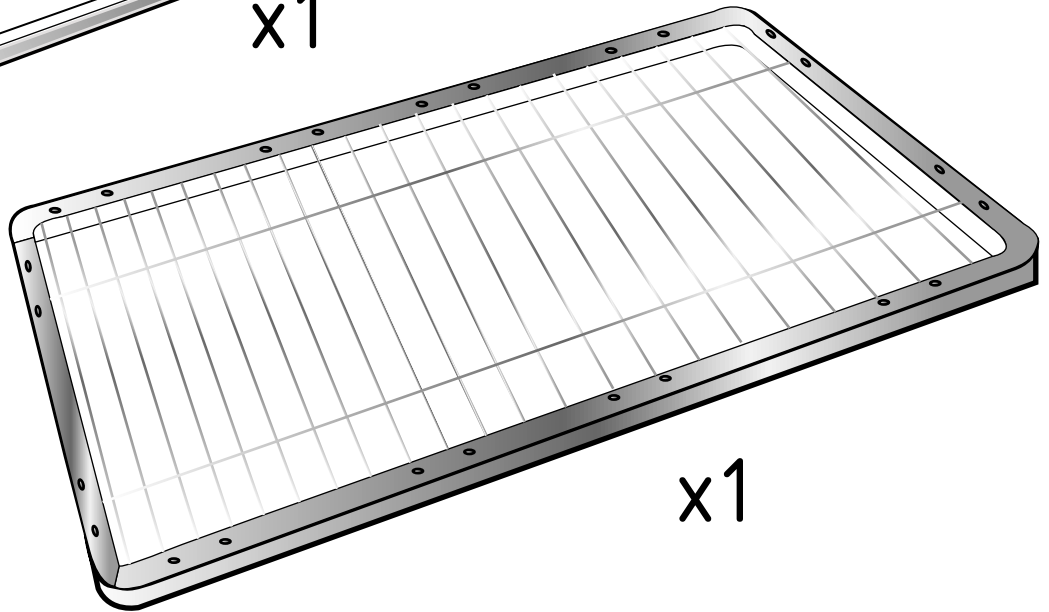

Roll Matratze®

ESSEN

разборное основание
инструкция по сборке

x1

x1

x48

x48

x12

*12

1

2

*12

3