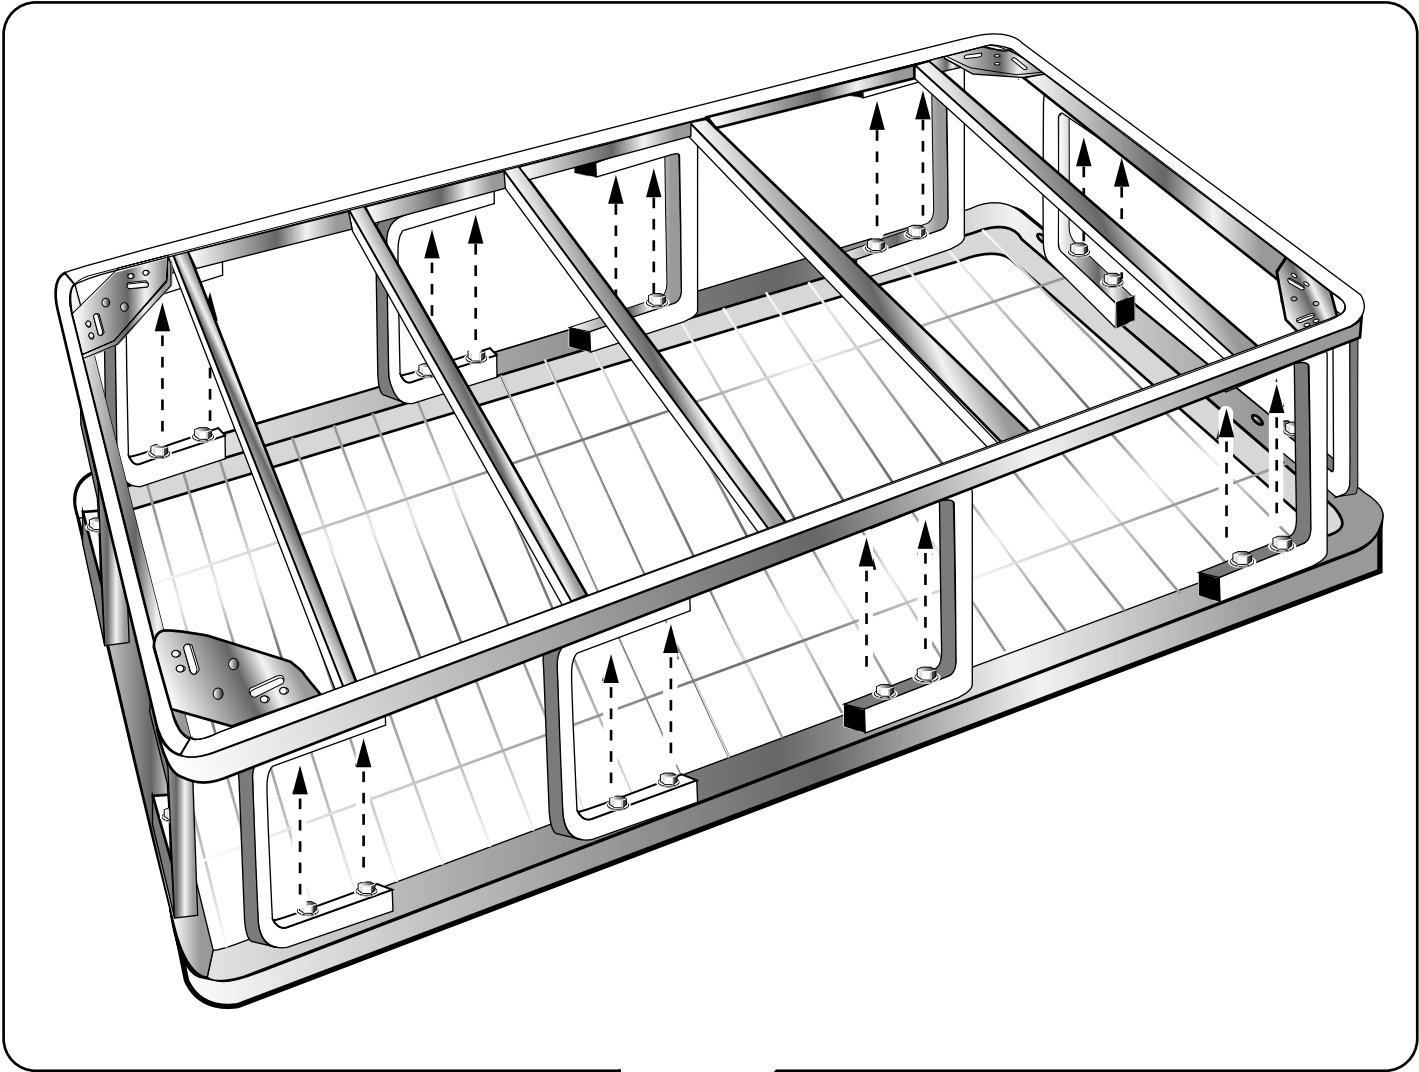

Roll Matratze®

ESSEN

разборное основание
инструкция по сборке

x1

x1

x48

x48

x12

*12

1

2

*12

3